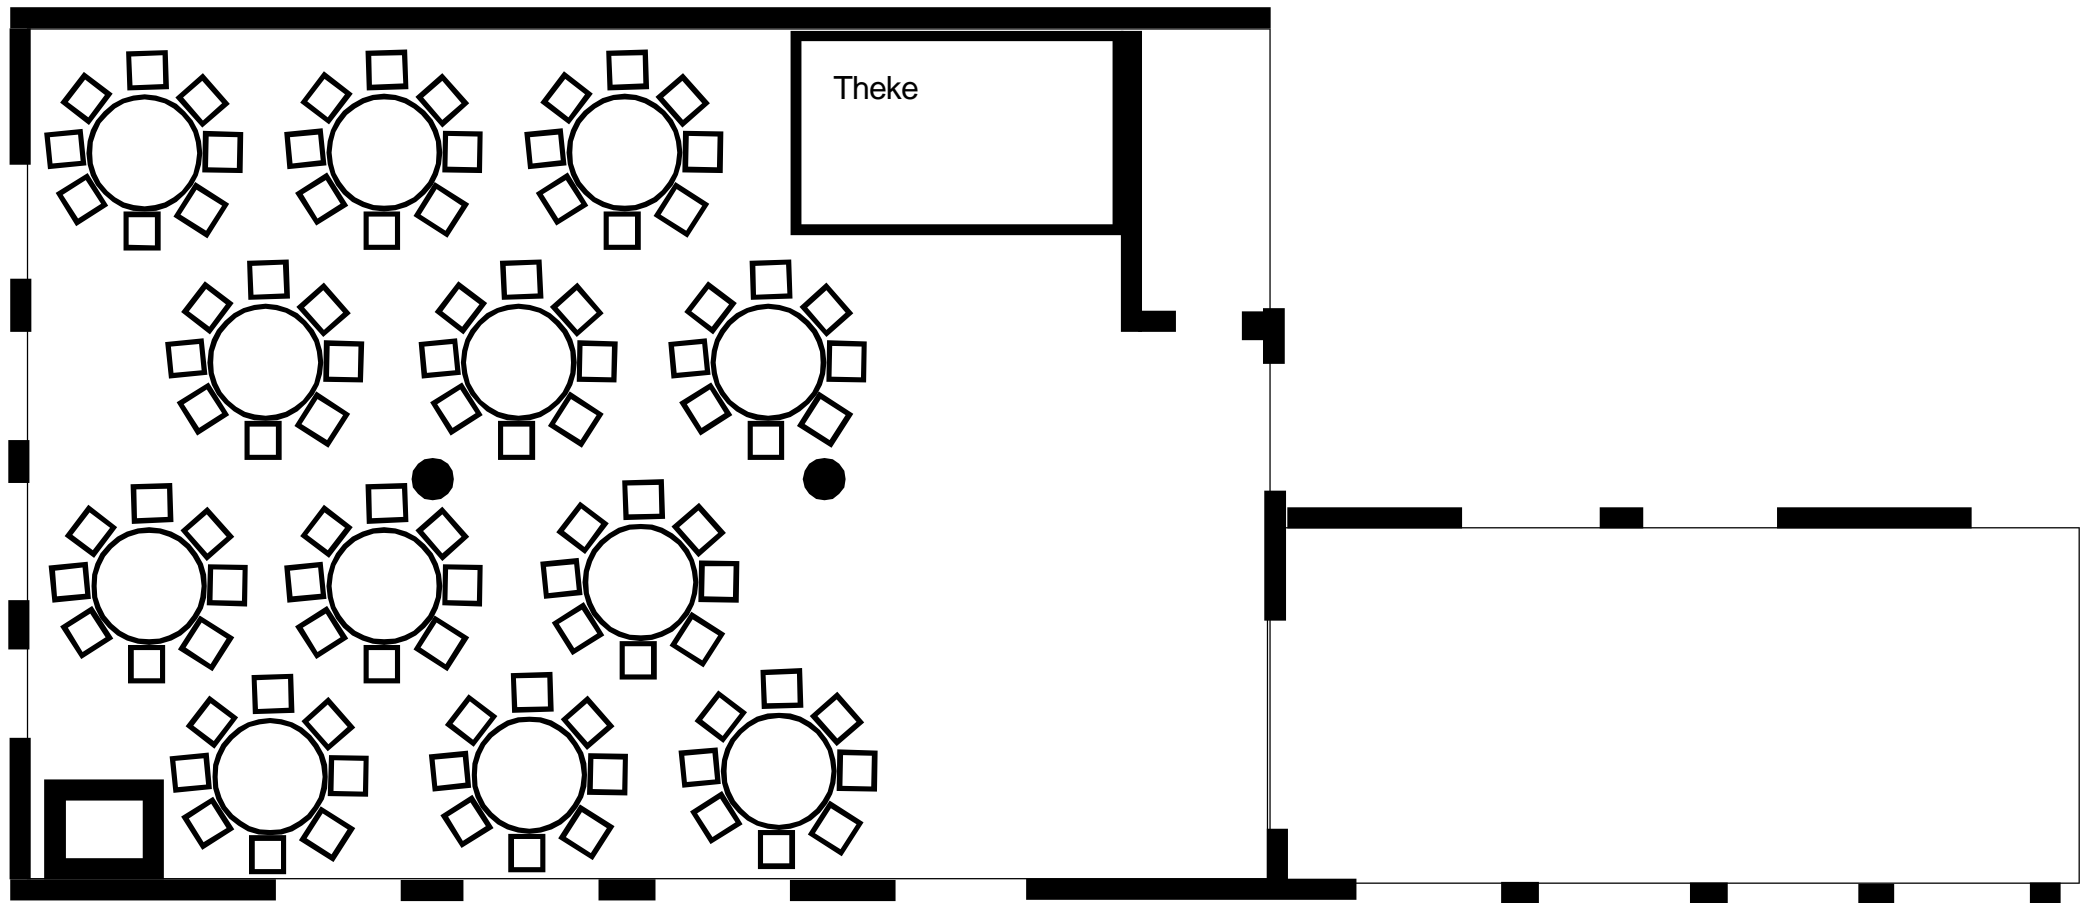

Akzent Hotel Hahnenkamp: Kairaba Saal

16,5 m x 11,3 m netto 176 m²

12 runde Tische 1,50m Durchmesser a 8 Personen = 94 Plätze

Preis für Tischaufbau, Abtransport und Mietanteil 8,00 Euro je Tisch
Für die extragroßen Tischdecken werden 4,80 Euro je Tisch berechnet

Akzent Hotel Hahnenkamp: Kairaba Saal

16,5 m x 11,3 m netto 176 m²

8 runde Tische 1,50m Durchmesser a 8 Personen = 64 Plätze

Preis für Tischaufbau, Abtransport und Mietanteil 8,00 Euro je Tisch
Für die extragroßen Tischdecken werden 4,80 Euro je Tisch berechnet

Akzent Hotel Hahnenkamp: Kairaba Saal

16,5 m x 11,3 m netto 176 m²

Tagung oder Vortrag mit Beamer und Leinwand, anschließend ist Essen an den Tischen möglich

6x 14 Plätze = 84 Sitzplätze

Akzent Hotel Hahnenkamp: Kairaba Saal