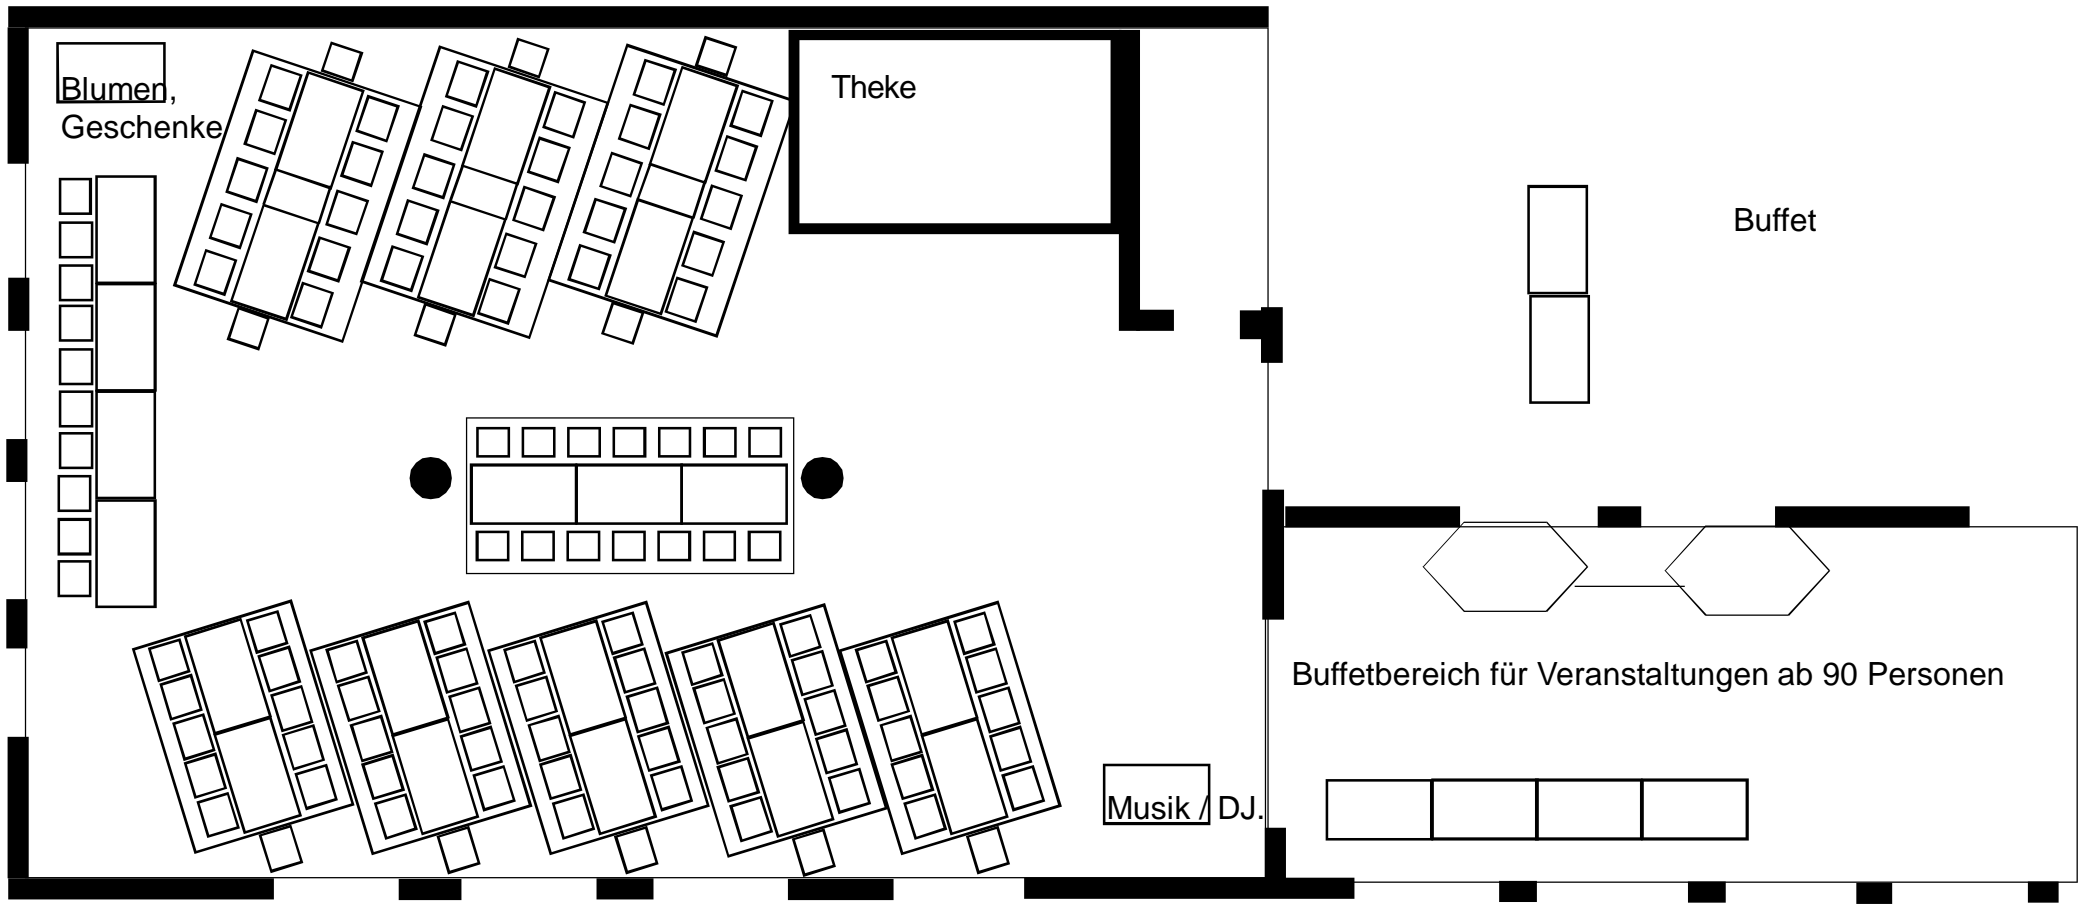

Akzent Hotel Hahnenkamp: Kairaba Saal 16,5 m x 11,3 m netto 176 m²

7x 9 und 7 Sitzplätze = 70 Plätze für **Festliches Menue oder Buffet**

Akzent Hotel Hahnenkamp: Kairaba Saal

16,5 m x 11,3 m netto 176 m²

8x 14 Sitzplätze + 1x 8 + 4 „Kopfplätze“ + 1x 2 = 126 Plätze für **Festliches Menü oder Buffet**

Akzent Hotel Hahnenkamp: Kairaba Saal 16,5 m x 11,3 m netto 176 m²

9 x 11 Plätze + 1 x 14 Plätze = 113 Plätze für **Festliches Menue oder Buffet**

Akzent Hotel Hahnenkamp: Kairaba Saal 16,5 m x 11,3 m netto 176 m²

1 x 10 Plätze Ehrentisch + 1 x 14 Plätze + 8 x 10-12 Plätze **ca. 100 / 120 Personen**

Akzent Hotel Hahnenkamp: Kairaba Saal

16,5 m x 11,3 m netto 176 m²

10x 8 = 80 Plätze für **Vortrag oder Tagung**

Akzent Hotel Hahnenkamp: Kairaba Saal

16,5 m x 11,3 m netto 176 m²

U-Tafel 56 + 9= 65 Sitzplätze für festliches Banquette
mit große Tanzfläche für die anschließende Veranstaltung