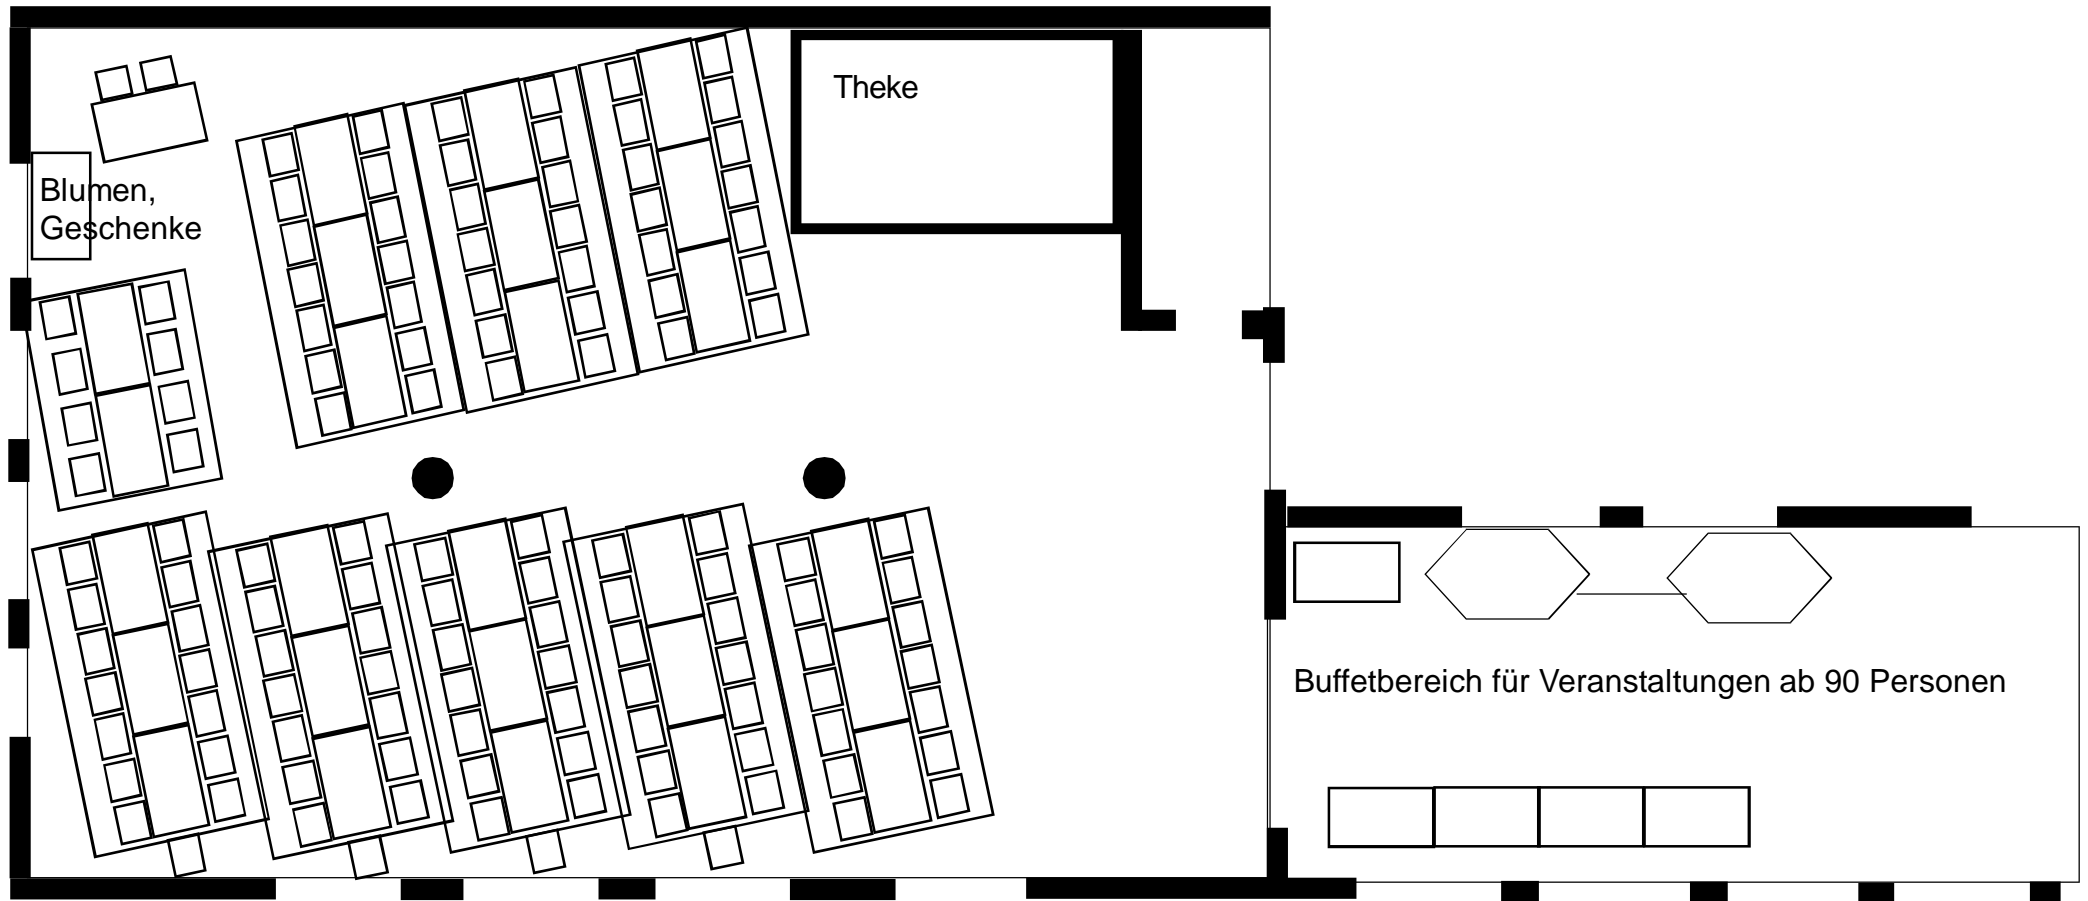

Akzent Hotel Hahnenkamp: Kairaba Saal 16,5 m x 11,3 m netto 176 m²

7x 9 und 7 Sitzplätze = 70 Plätze für **Festliches Menue oder Buffet**

Akzent Hotel Hahnenkamp: Kairaba Saal

16,5 m x 11,3 m netto 176 m²

8x 14 Sitzplätze + 1x 8 + 4 „Kopfplätze“ + 1x 2 = 126 Plätze für **Festliches Menü oder Buffet**

Akzent Hotel Hahnenkamp: Kairaba Saal 16,5 m x 11,3 m netto 176 m²

9 x 11 Plätze + 1 x 14 Plätze = 113 Plätze für **Festliches Menue oder Buffet**

Akzent Hotel Hahnenkamp: Kairaba Saal 16,5 m x 11,3 m netto 176 m²

1 x 10 Plätze Ehrentisch + 1 x 14 Plätze + 8 x 10-12 Plätze **ca. 100 / 120 Personen**

Akzent Hotel Hahnenkamp: Kairaba Saal

16,5 m x 11,3 m netto 176 m²

10x 8 = 80 Plätze für **Vortrag oder Tagung**

Akzent Hotel Hahnenkamp: Kairaba Saal

16,5 m x 11,3 m netto 176 m²

U-Tafel 56 + 9= 65 Sitzplätze für festliches Banquette
mit große Tanzfläche für die anschließende Veranstaltung