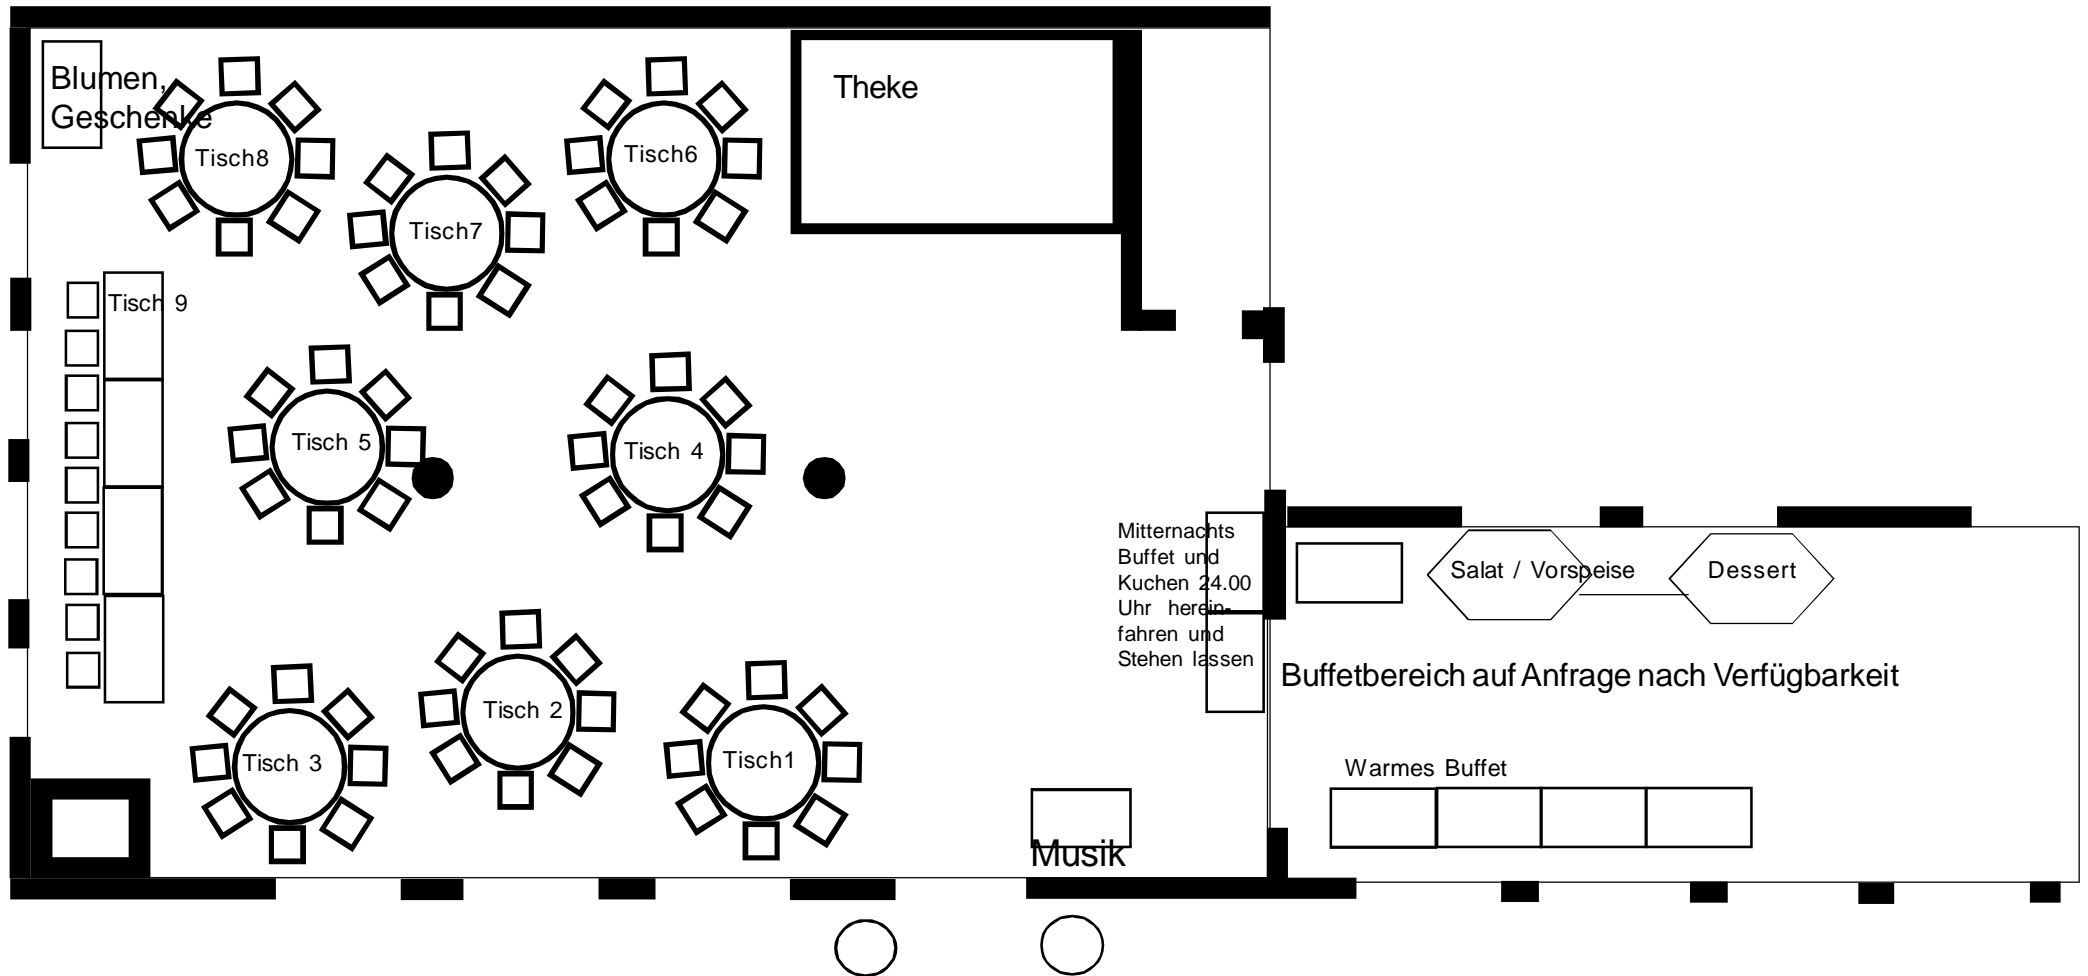

Akzent Hotel Hahnenkamp: Kairaba Saal

16,5 m x 11,3 m netto 176 m²

12 runde Tische 1,50m Durchmesser a 8 Personen = 94 Plätze

Preis für Tischaufbau, Abtransport und Mietanteil 8,00 Euro je Tisch
Für die extragroßen Tischdecken werden 4,80 Euro je Tisch berechnet

Akzent Hotel Hahnenkamp: Kairaba Saal

16,5 m x 11,3 m netto 176 m²

8 runde Tische 1,50m Durchmesser a 8 Personen = 64 Plätze

Preis für Tischaufbau, Abtransport und Mietanteil 8,00 Euro je Tisch
Für die extragroßen Tischdecken werden 4,80 Euro je Tisch berechnet

Akzent Hotel Hahnenkamp: Kairaba Saal

16,5 m x 11,3 m netto 176 m²

Tagung oder Vortrag mit Beamer und Leinwand, anschließend ist Essen an den Tischen möglich

6x 14 Plätze = 84 Sitzplätze

Akzent Hotel Hahnenkamp: Kairaba Saal

16,5 m x 11,3 m netto 176 m²

Akzent Hotel Hahnenkamp: Kairaba Saal

16,5 m x 11,3 m netto 176 m²

1 Ehrentisch für 9-11 Personen und 8 runde Tische 1,50m Durchmesser a 8 Personen 64 Plätze. Gesamt bis 75 Plätze