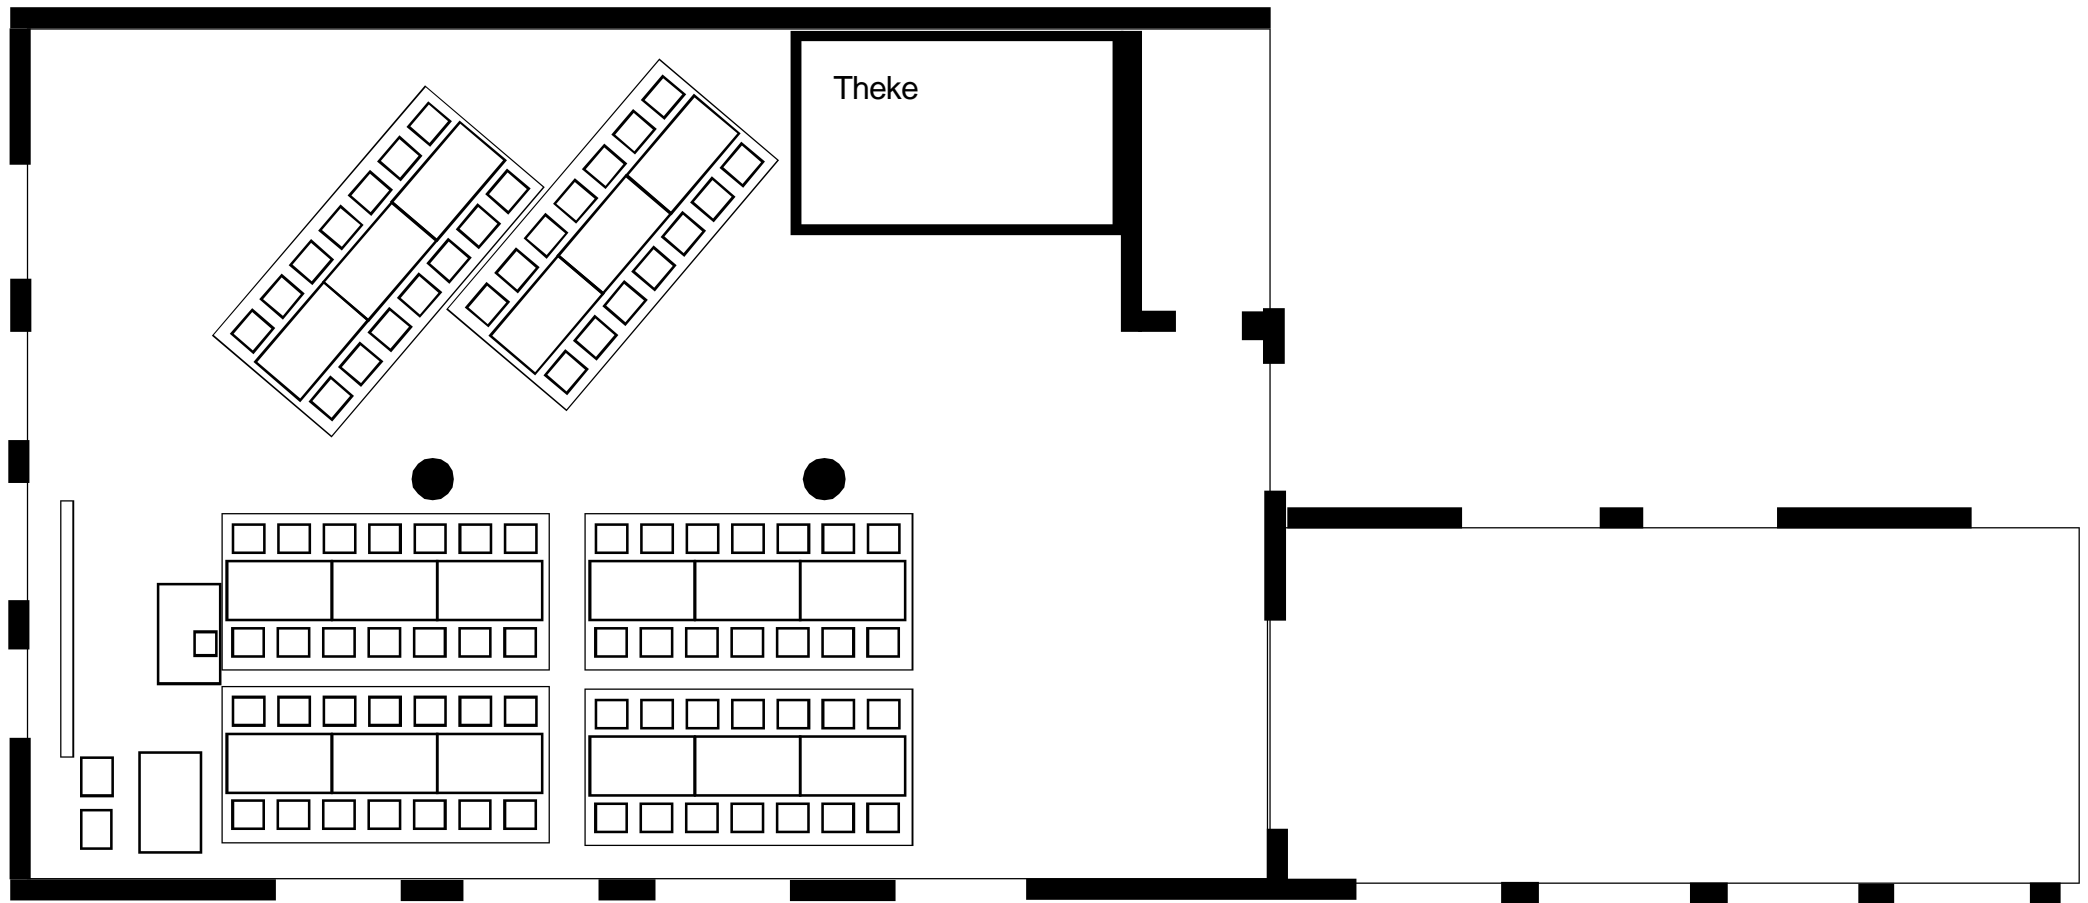

Akzent Hotel Hahnenkamp: Kairaba Saal

16,5 m x 11,3 m netto 176 m²

12 runde Tische 1,50m Durchmesser a 8 Personen = 94 Plätze

Preis für Tischaufbau, Abtransport und Mietanteil 8,00 Euro je Tisch
Für die extragroßen Tischdecken werden 4,80 Euro je Tisch berechnet

Akzent Hotel Hahnenkamp: Kairaba Saal

16,5 m x 11,3 m netto 176 m²

8 runde Tische 1,50m Durchmesser a 8 Personen = 64 Plätze

Preis für Tischaufbau, Abtransport und Mietanteil 8,00 Euro je Tisch
Für die extragroßen Tischdecken werden 4,80 Euro je Tisch berechnet

Akzent Hotel Hahnenkamp: Kairaba Saal

16,5 m x 11,3 m netto 176 m²

Tagung oder Vortrag mit Beamer und Leinwand, anschließend ist Essen an den Tischen möglich

6x 14 Plätze = 84 Sitzplätze

Akzent Hotel Hahnenkamp: Kairaba Saal

16,5 m x 11,3 m netto 176 m²

Akzent Hotel Hahnenkamp: Kairaba Saal

16,5 m x 11,3 m netto 176 m²

1 Ehrentisch für 9-11 Personen und 8 runde Tische 1,50m Durchmesser a 8 Personen 64 Plätze. Gesamt bis 75 Plätze