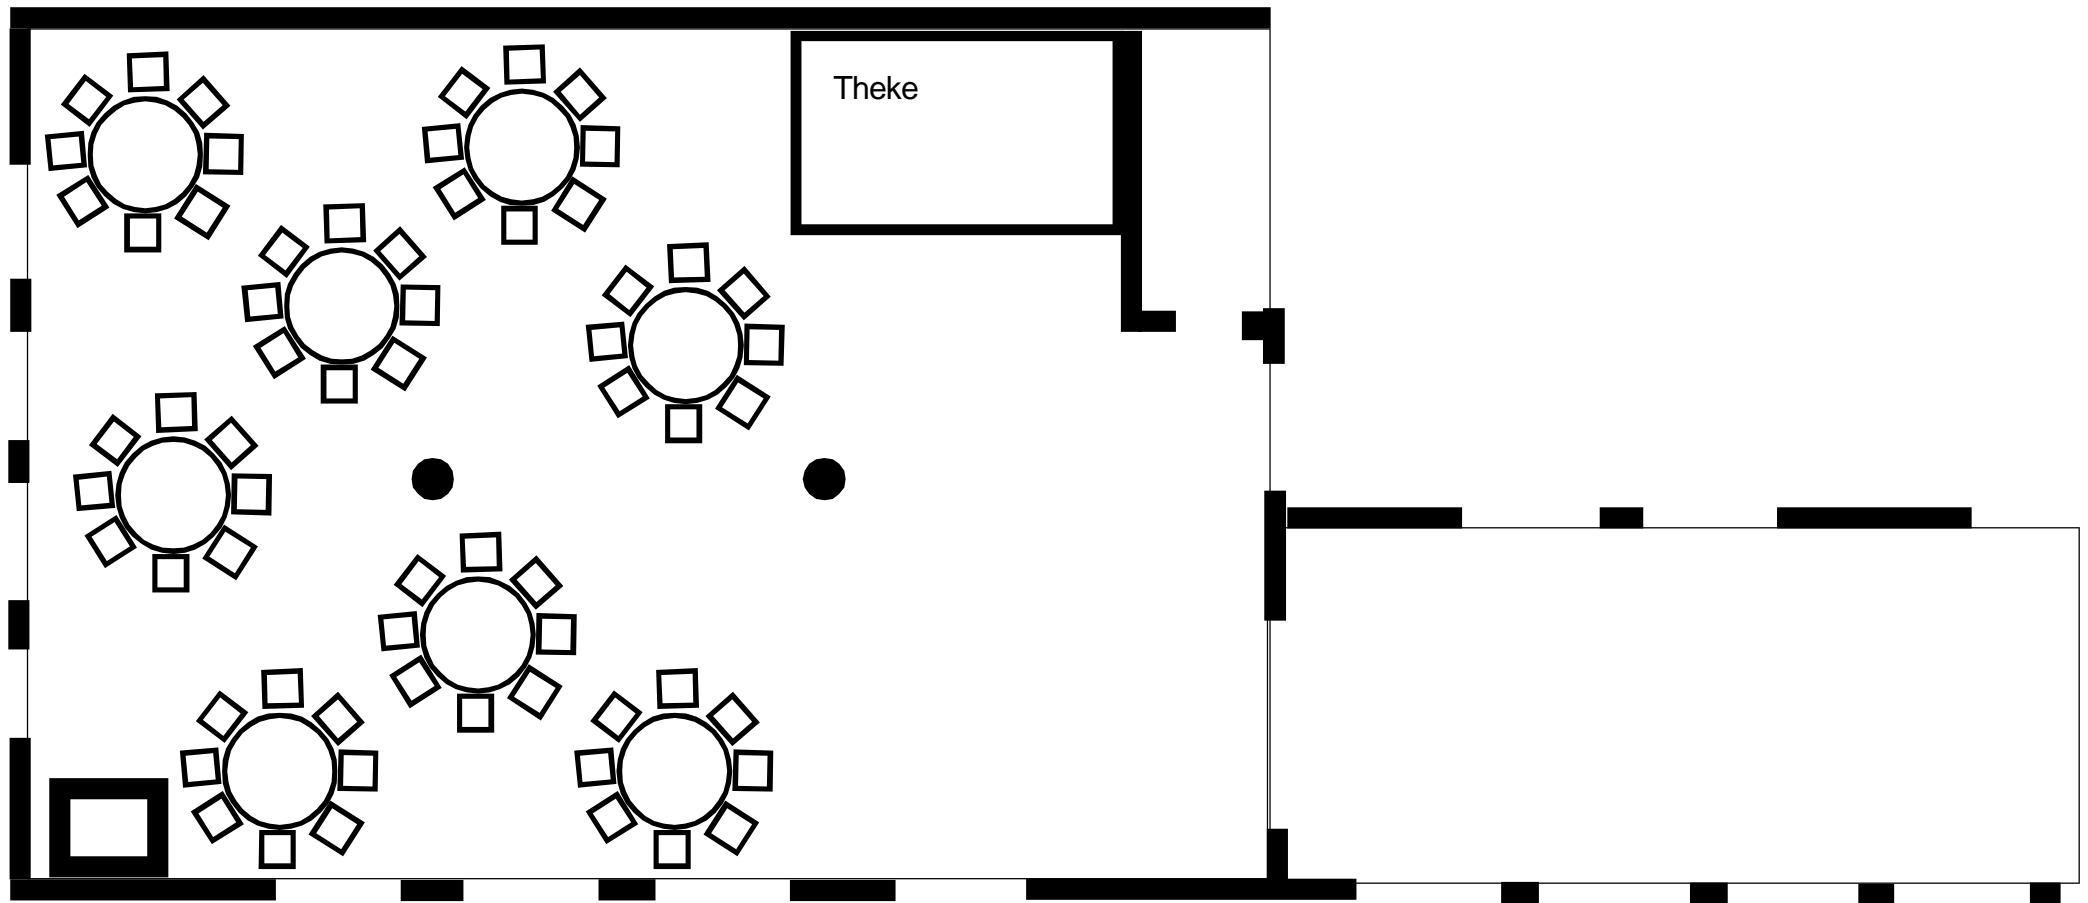

Akzent Hotel Hahnenkamp: Kairaba Saal

16,5 m x 11,3 m netto 176 m²

12 runde Tische 1,50m Durchmesser a 8 Personen = 94 Plätze

Preis für Tischaufbau, Abtransport und Mietanteil 8,00 Euro je Tisch
Für die extragroßen Tischdecken werden 4,80 Euro je Tisch berechnet

Akzent Hotel Hahnenkamp: Kairaba Saal

16,5 m x 11,3 m netto 176 m²

8 runde Tische 1,50m Durchmesser a 8 Personen = 64 Plätze

Preis für Tischaufbau, Abtransport und Mietanteil 8,00 Euro je Tisch
Für die extragroßen Tischdecken werden 4,80 Euro je Tisch berechnet

Akzent Hotel Hahnenkamp: Kairaba Saal

16,5 m x 11,3 m netto 176 m²

Tagung oder Vortrag mit Beamer und Leinwand, anschließend ist Essen an den Tischen möglich

6x 14 Plätze = 84 Sitzplätze

Akzent Hotel Hahnenkamp: Kairaba Saal