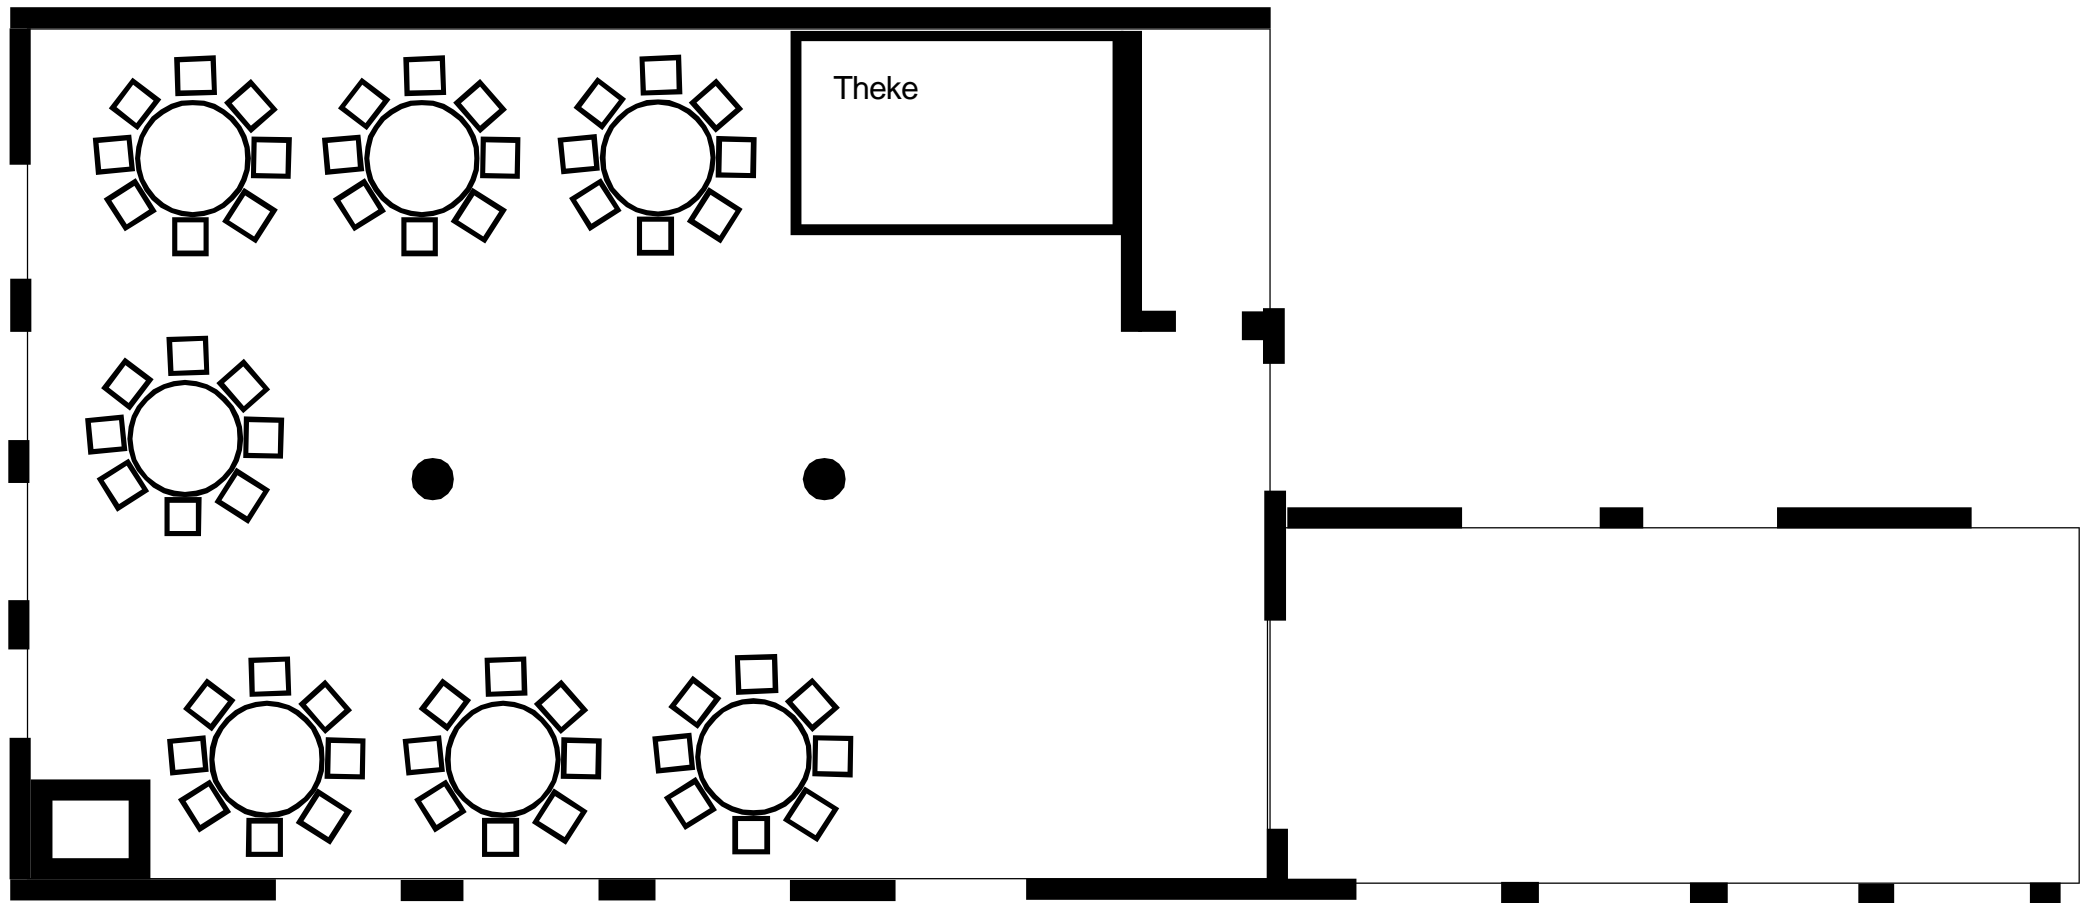

10x 8 = 80 Plätze für **Vortrag oder Tagung**

Akzent Hotel Hahnenkamp: Kairaba Saal

16,5 m x 11,3 m netto 176 m²

U-Tafel 56 + 9= 65 Sitzplätze für festliches Banquette
mit große Tanzfläche für die anschließende Veranstaltung

Akzent Hotel Hahnenkamp: Kairaba Saal 16,5 m x 11,3 m netto 176 m²

U-Tafel Plätze für **32 Vortrag oder Tagung** und 3 Bereiche für Gruppenarbeit

Akzent Hotel Hahnenkamp: Kairaba Saal

16,5 m x 11,3 m netto 176 m²

Akzent Hotel Hahnenkamp: Kairaba Saal

16,5 m x 11,3 m netto 176 m²

8 runde Tische 1,50m Durchmesser a 8 Personen = 64 Plätze

Preis für Tischaufbau, Abtransport und Mietanteil 8,00 Euro je Tisch
Für die extragroßen Tischdecken werden 4,80 Euro je Tisch berechnet

16,5 m x 11,3 m netto 176 m²

Akzent Hotel Hahnenkamp: Kairaba Saal

16,5 m x 11,3 m netto 176 m²

1 Ehrentisch für 9-11 Personen und 8 runde Tische 1,50m Durchmesser a 8 Personen 64 Plätze. Gesamt bis 75 Plätze