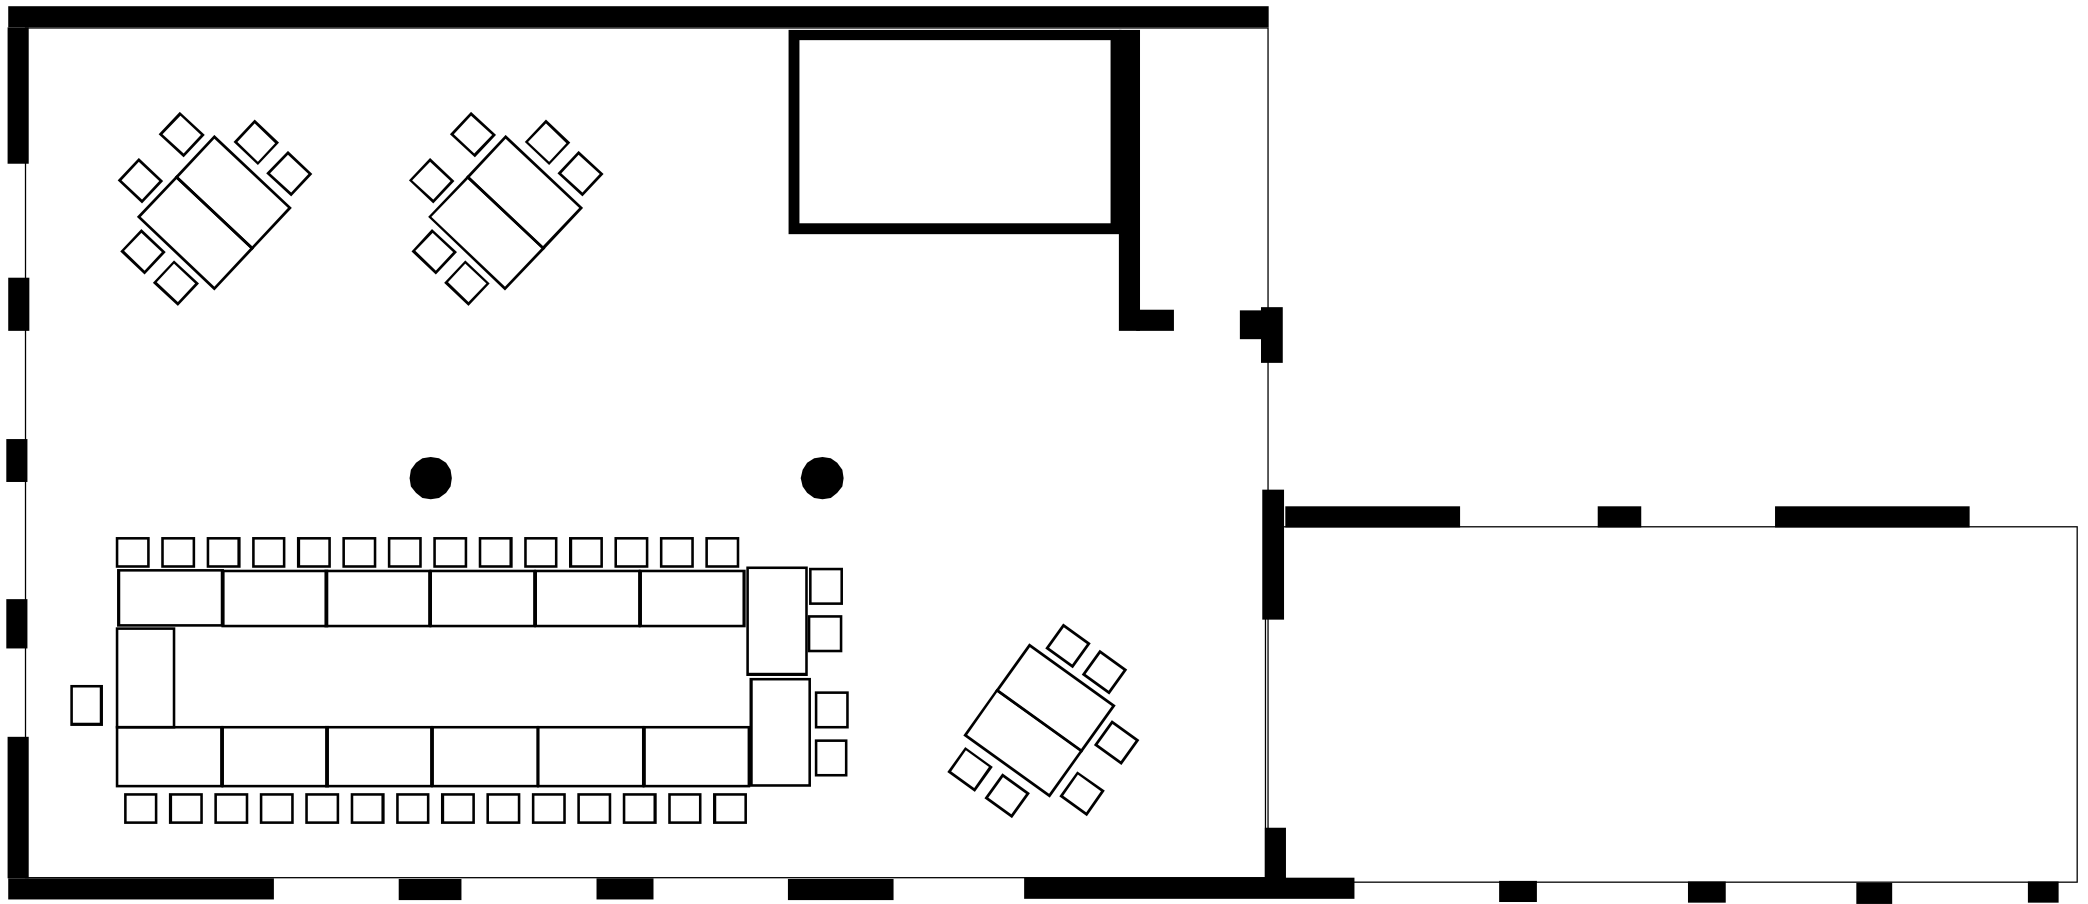

10x 8 = 80 Plätze für **Vortrag oder Tagung**

Akzent Hotel Hahnenkamp: Kairaba Saal

16,5 m x 11,3 m netto 176 m²

U-Tafel 56 + 9= 65 Sitzplätze für festliches Banquette
mit große Tanzfläche für die anschließende Veranstaltung

Akzent Hotel Hahnenkamp: Kairaba Saal 16,5 m x 11,3 m netto 176 m²

U-Tafel Plätze für **32 Vortrag oder Tagung** und 3 Bereiche für Gruppenarbeit

Akzent Hotel Hahnenkamp: Kairaba Saal

16,5 m x 11,3 m netto 176 m²