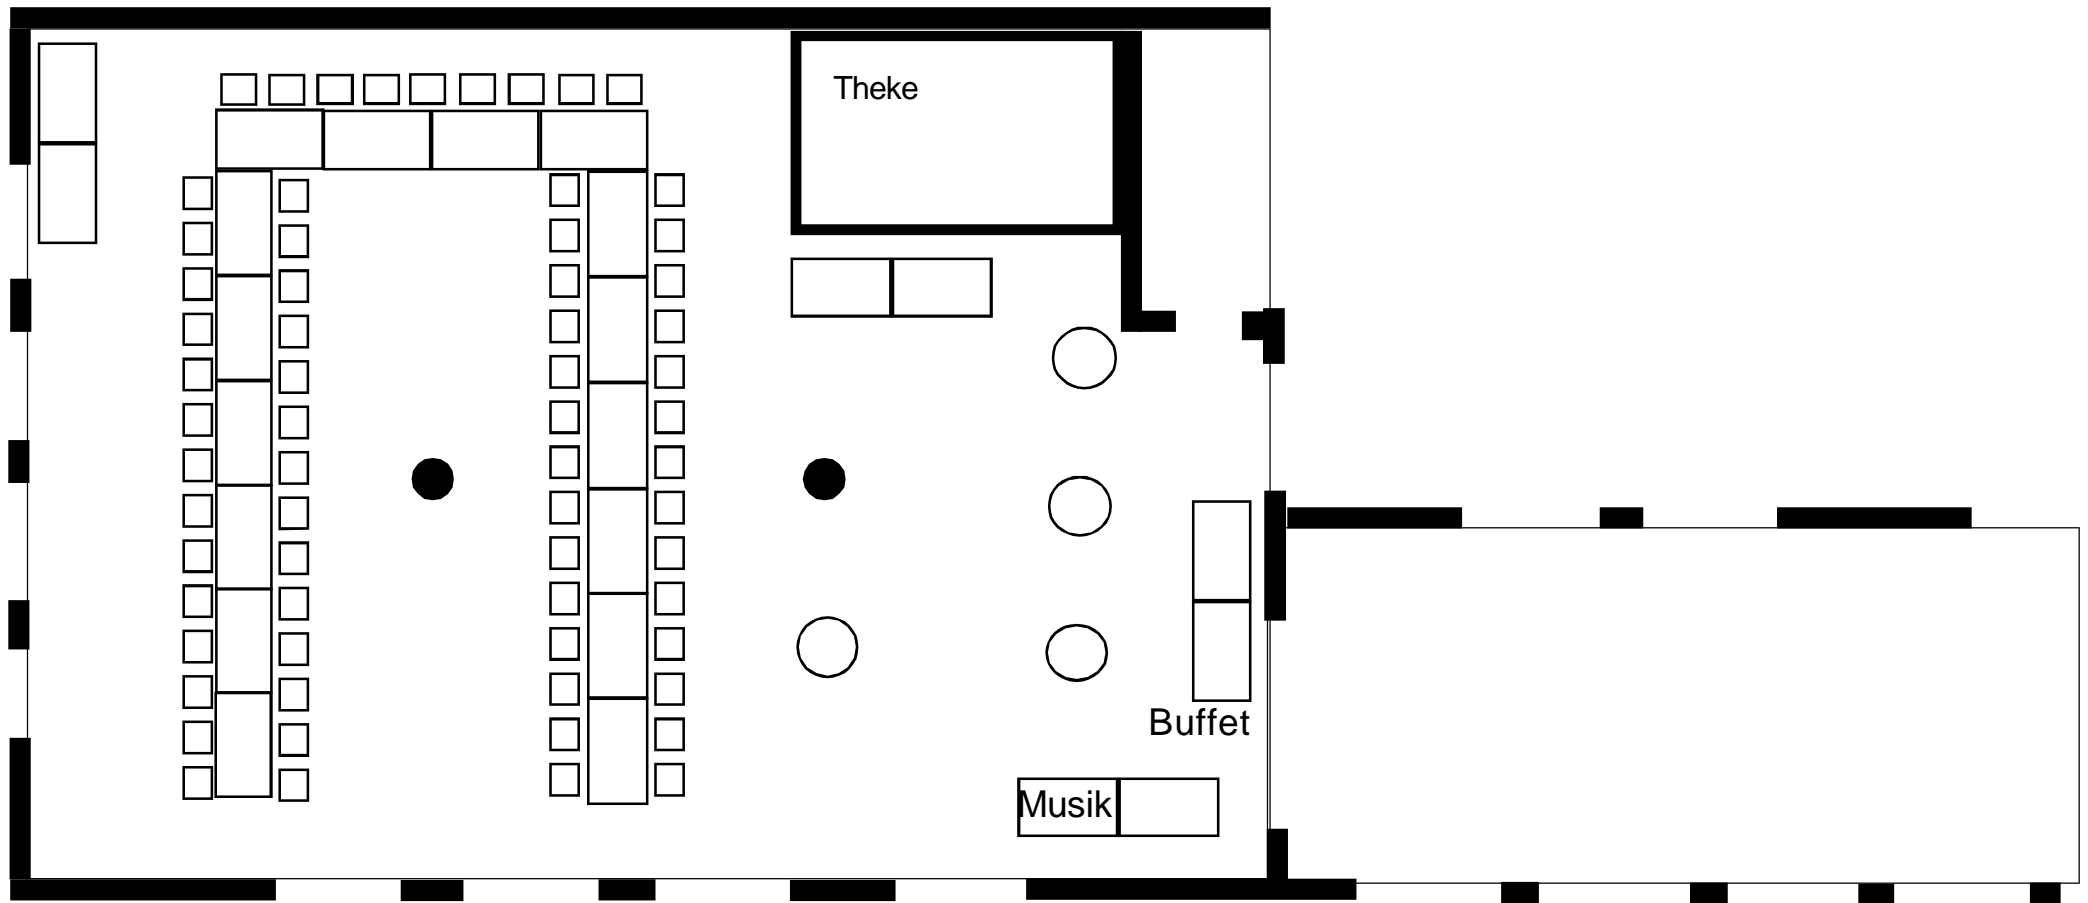

8x 14 Sitzplätze + 1x 8 + 4 „Kopfplätze“ + 1x 2 = 126 Plätze für **Festliches Menü oder Buffet**

Akzent Hotel Hahnenkamp: Kairaba Saal 16,5 m x 11,3 m netto 176 m²

9 x 11 Plätze + 1 x 14 Plätze = 113 Plätze für **Festliches Menue oder Buffet**

Akzent Hotel Hahnenkamp: Kairaba Saal 16,5 m x 11,3 m netto 176 m²

1 x 10 Plätze Ehrentisch + 1 x 14 Plätze + 8 x 10-12 Plätze **ca. 100 / 120 Personen**

Akzent Hotel Hahnenkamp: Kairaba Saal

16,5 m x 11,3 m netto 176 m²

10x 8 = 80 Plätze für **Vortrag oder Tagung**

Akzent Hotel Hahnenkamp: Kairaba Saal

16,5 m x 11,3 m netto 176 m²

U-Tafel 56 + 9= 65 Sitzplätze für festliches Banquette
mit große Tanzfläche für die anschließende Veranstaltung

Akzent Hotel Hahnenkamp: Kairaba Saal 16,5 m x 11,3 m netto 176 m²

U-Tafel Plätze für **32 Vortrag oder Tagung** und 3 Bereiche für Gruppenarbeit

Akzent Hotel Hahnenkamp: Kairaba Saal

16,5 m x 11,3 m netto 176 m²