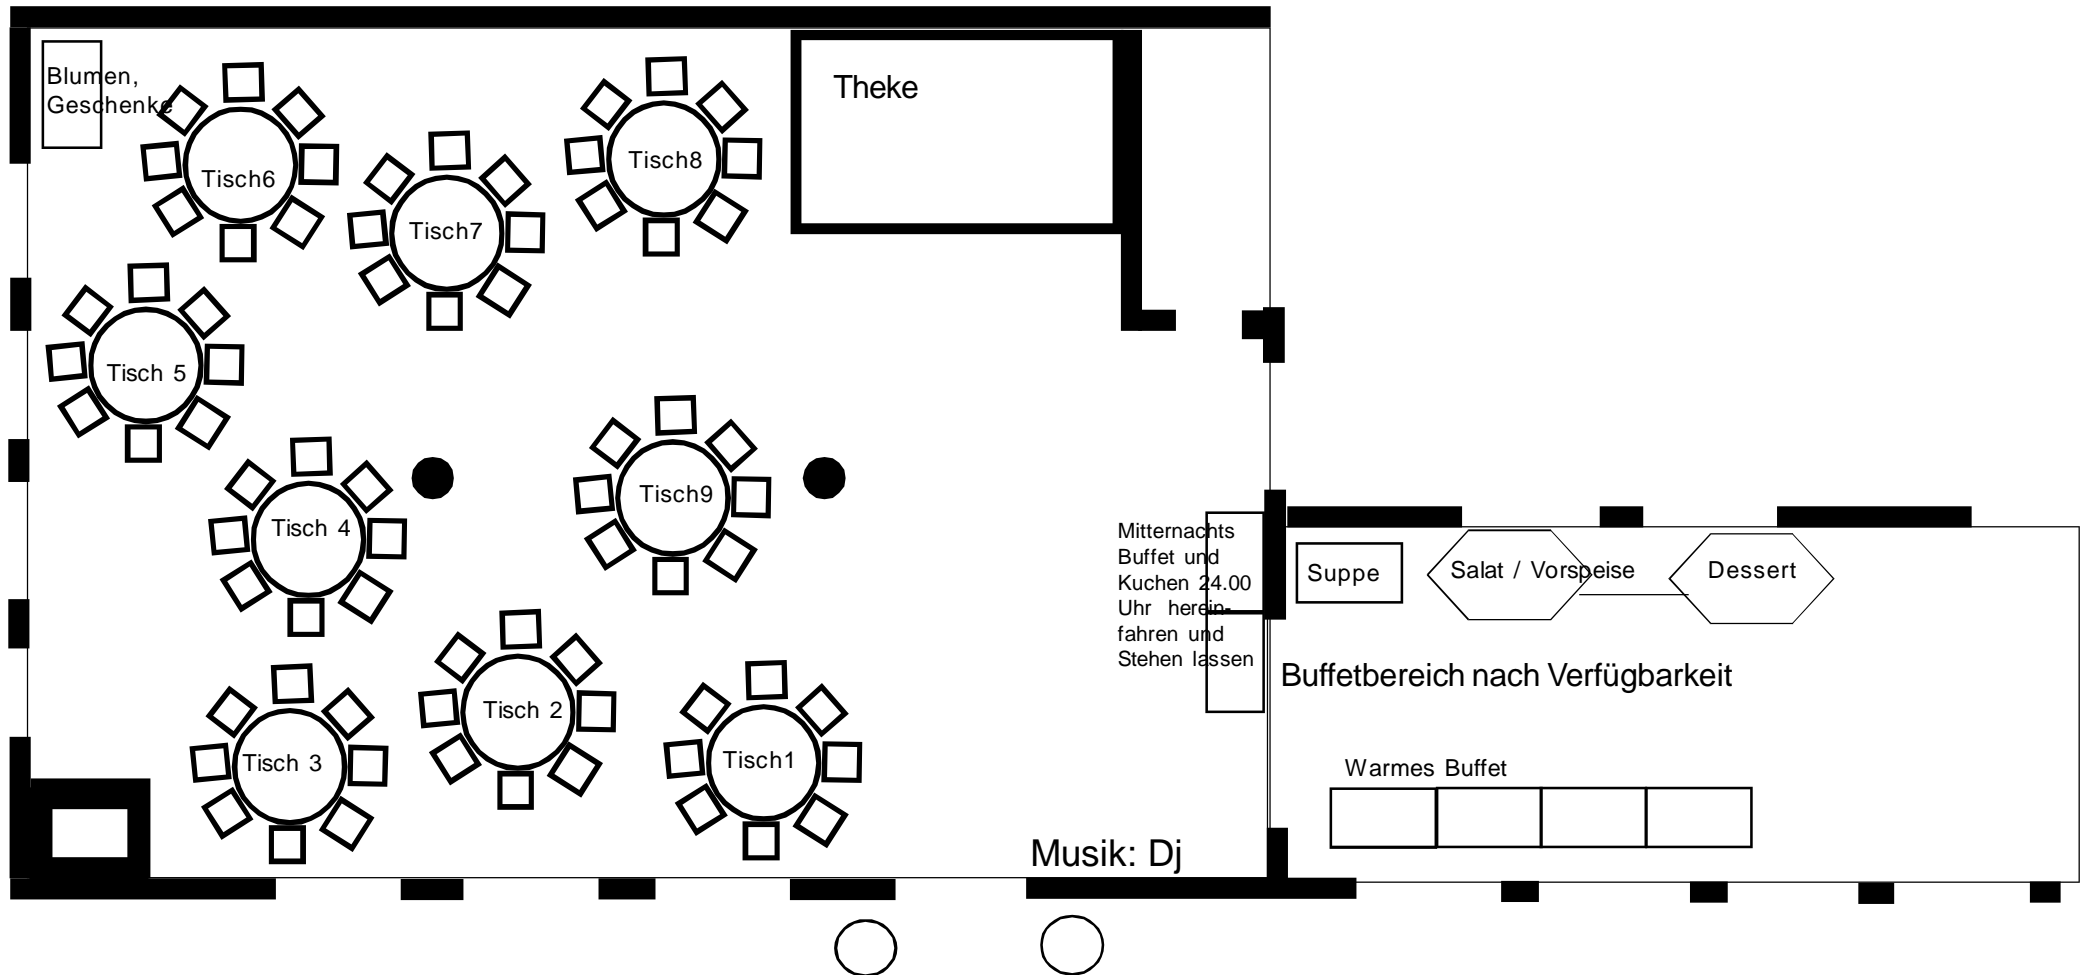

Akzent Hotel Hahnenkamp: Kairaba Saal

16,5 m x 11,3 m netto 176 m²

9 runde Tische 1,50m Durchmesser a 8 Personen . Gesamt bis 72 Plätze

Preis für Tischaufbau, Abtransport und Mietanteil 8,00 Euro je Tisch rundem Tisch
Für die extragroßen Tischdecken werden 4,80 Euro je Tisch berechnet. Siehe Gesamtkalkulation