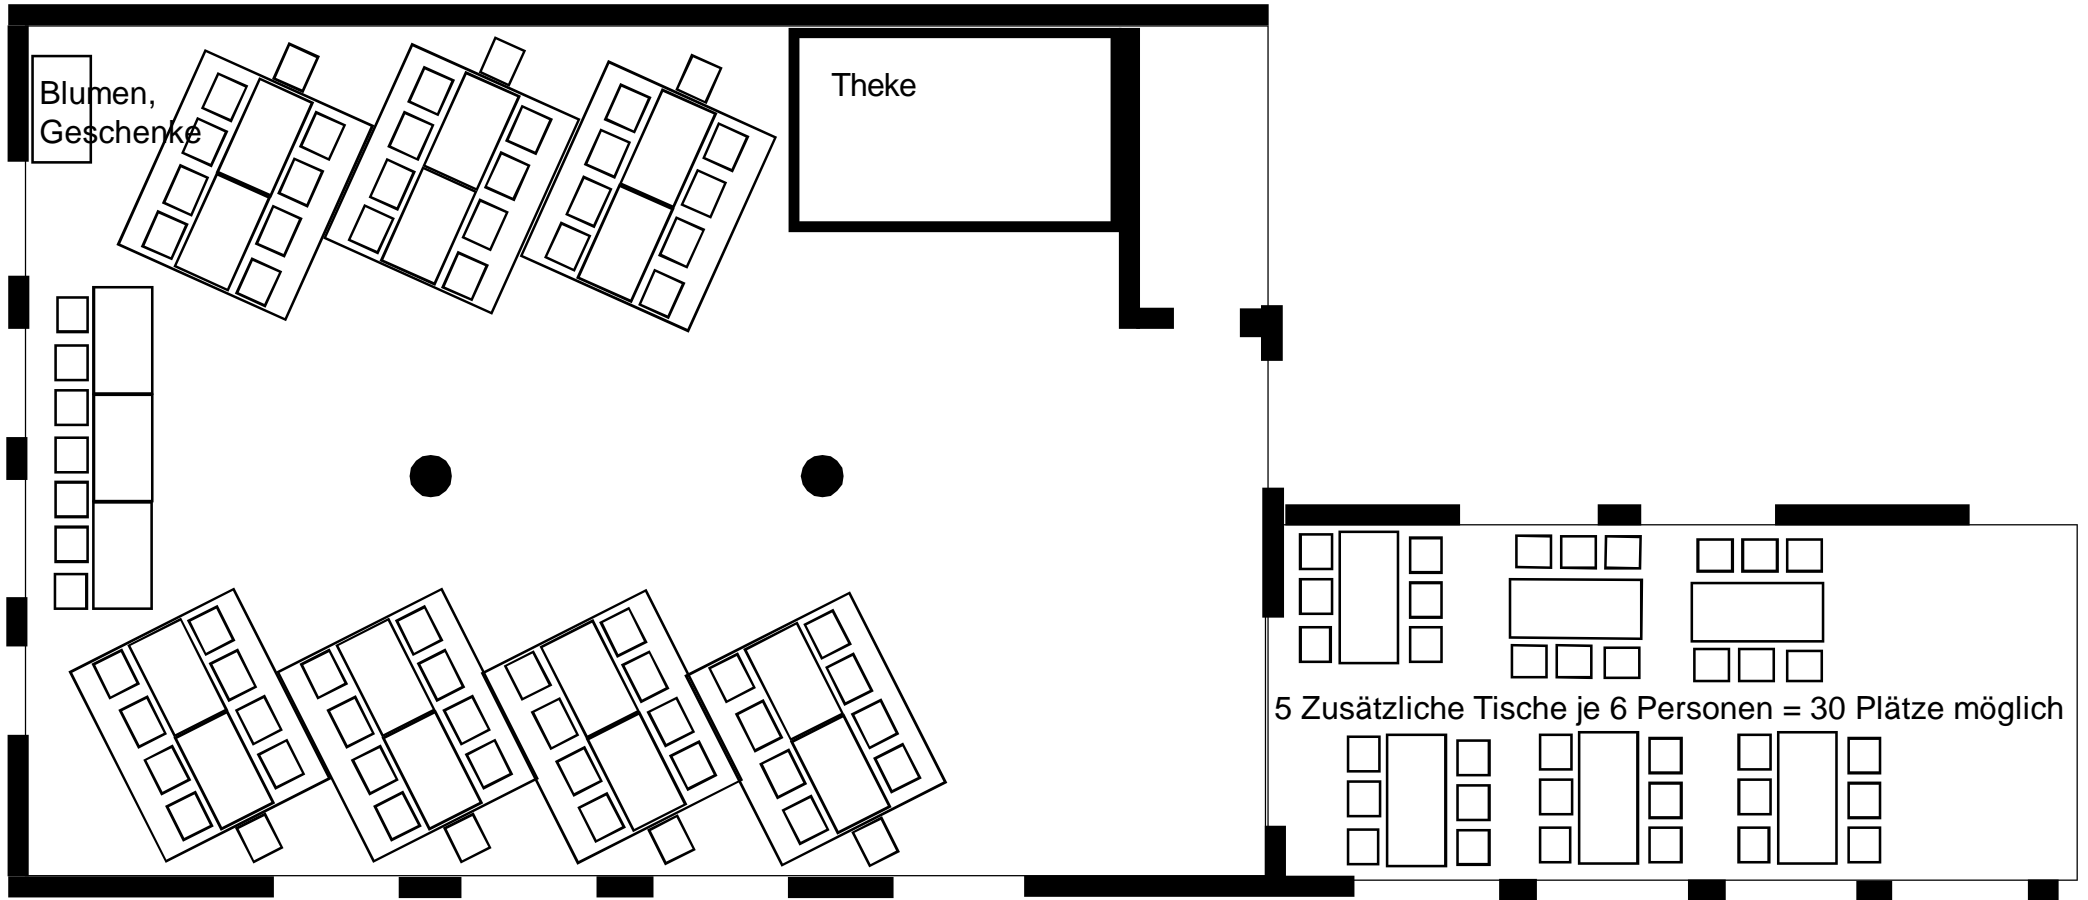

Akzent Hotel Hahnenkamp: Kairaba Saal 16,5 m x 11,3 m netto 176 m²

7x 9 und 7 Sitzplätze = 70 Plätze für **Festliches Menue oder Buffet**

Akzent Hotel Hahnenkamp: Kairaba Saal

16,5 m x 11,3 m netto 176 m²

8x 14 Sitzplätze + 1x 8 + 4 „Kopfplätze“ + 1x 2 = 126 Plätze für **Festliches Menü oder Buffet**

Akzent Hotel Hahnenkamp: Kairaba Saal 16,5 m x 11,3 m netto 176 m²

9 x 11 Plätze + 1 x 14 Plätze = 113 Plätze für **Festliches Menue oder Buffet**

Akzent Hotel Hahnenkamp: Kairaba Saal 16,5 m x 11,3 m netto 176 m²

1 x 10 Plätze Ehrentisch + 1 x 14 Plätze + 8 x 10-12 Plätze **ca. 100 / 120 Personen**

Akzent Hotel Hahnenkamp: Kairaba Saal

16,5 m x 11,3 m netto 176 m²

10x 8 = 80 Plätze für **Vortrag oder Tagung**

Akzent Hotel Hahnenkamp: Kairaba Saal

16,5 m x 11,3 m netto 176 m²

U-Tafel 56 + 9= 65 Sitzplätze für festliches Banquette
mit große Tanzfläche für die anschließende Veranstaltung