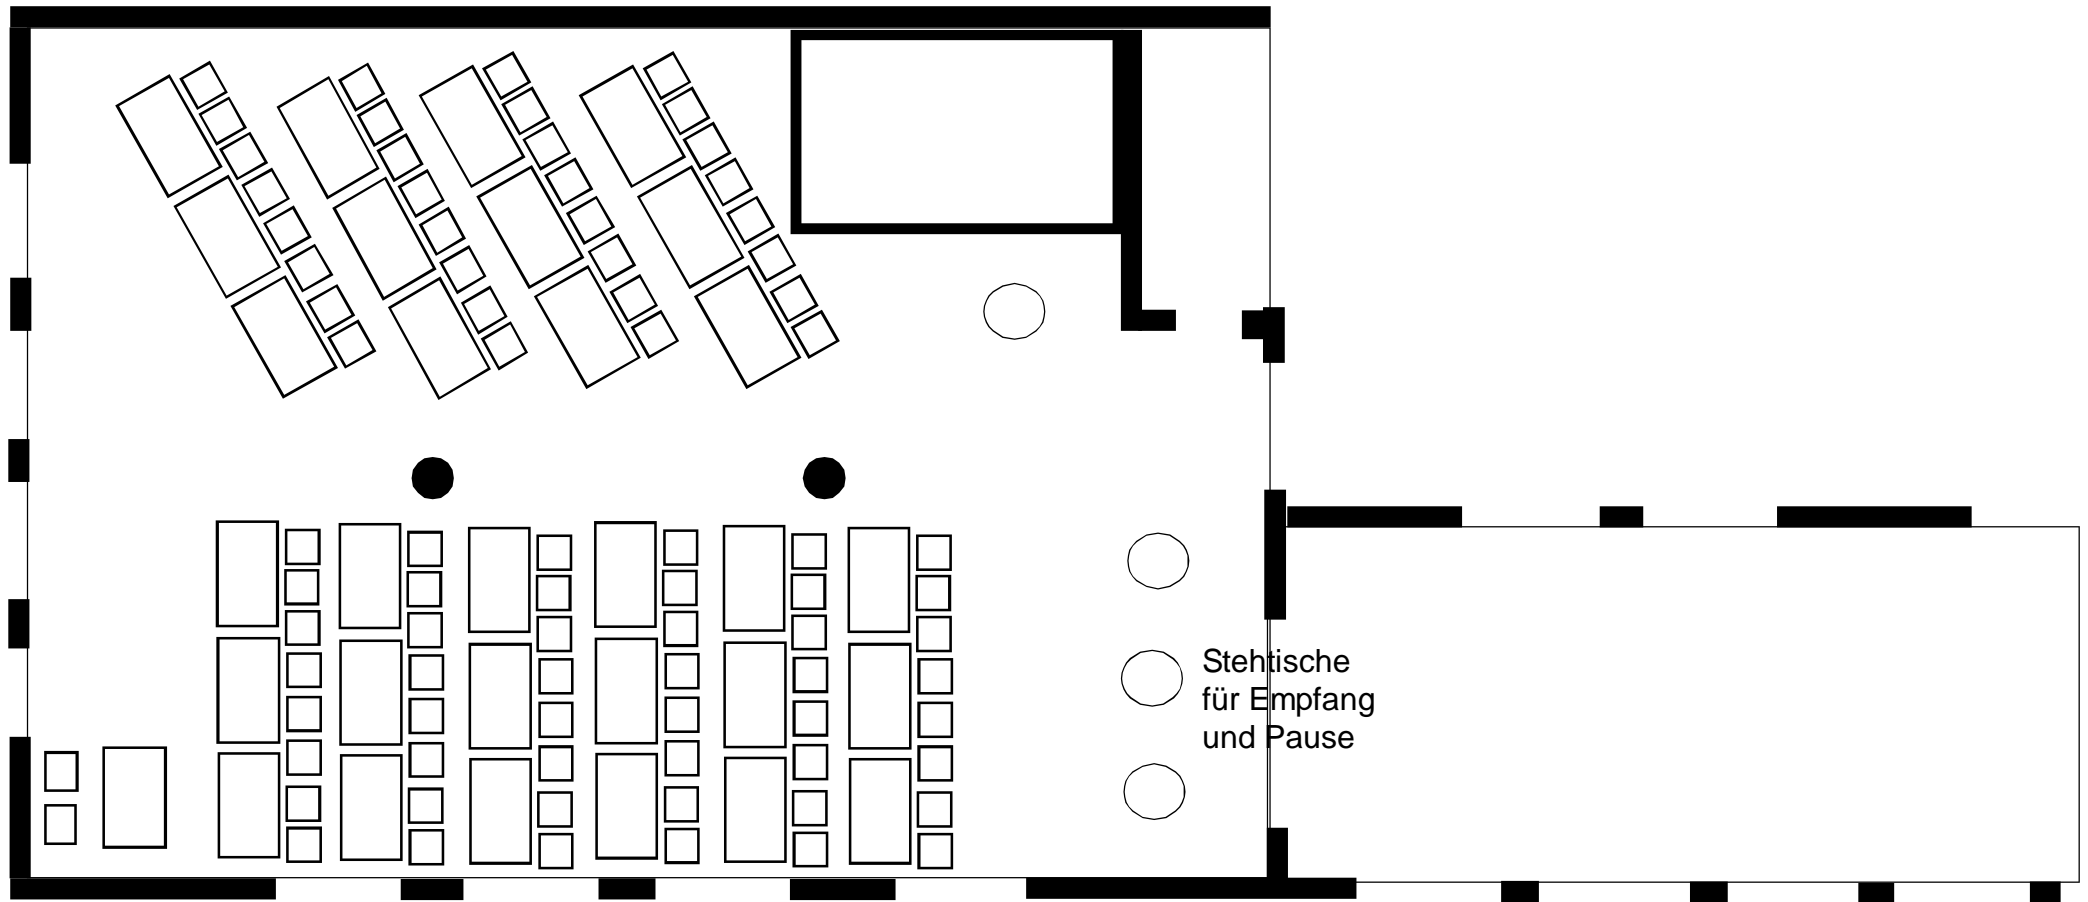

Akzent Hotel Hahnenkamp: Kairaba Saal 16,5 m x 11,3 m netto 176 m²

7x 9 und 7 Sitzplätze = 70 Plätze für **Festliches Menue oder Buffet**

Akzent Hotel Hahnenkamp: Kairaba Saal

16,5 m x 11,3 m netto 176 m²

8x 14 Sitzplätze + 1x 8 + 4 „Kopfplätze“ + 1x 2 = 126 Plätze für **Festliches Menü oder Buffet**

Akzent Hotel Hahnenkamp: Kairaba Saal 16,5 m x 11,3 m netto 176 m²

9 x 11 Plätze + 1 x 14 Plätze = 113 Plätze für **Festliches Menue oder Buffet**

Akzent Hotel Hahnenkamp: Kairaba Saal 16,5 m x 11,3 m netto 176 m²

1 x 10 Plätze Ehrentisch + 1 x 14 Plätze + 8 x 10-12 Plätze **ca. 100 / 120 Personen**

Akzent Hotel Hahnenkamp: Kairaba Saal

16,5 m x 11,3 m netto 176 m²

10x 8 = 80 Plätze für **Vortrag oder Tagung**

Akzent Hotel Hahnenkamp: Kairaba Saal

16,5 m x 11,3 m netto 176 m²

U-Tafel 56 + 9= 65 Sitzplätze für festliches Banquette
mit große Tanzfläche für die anschließende Veranstaltung