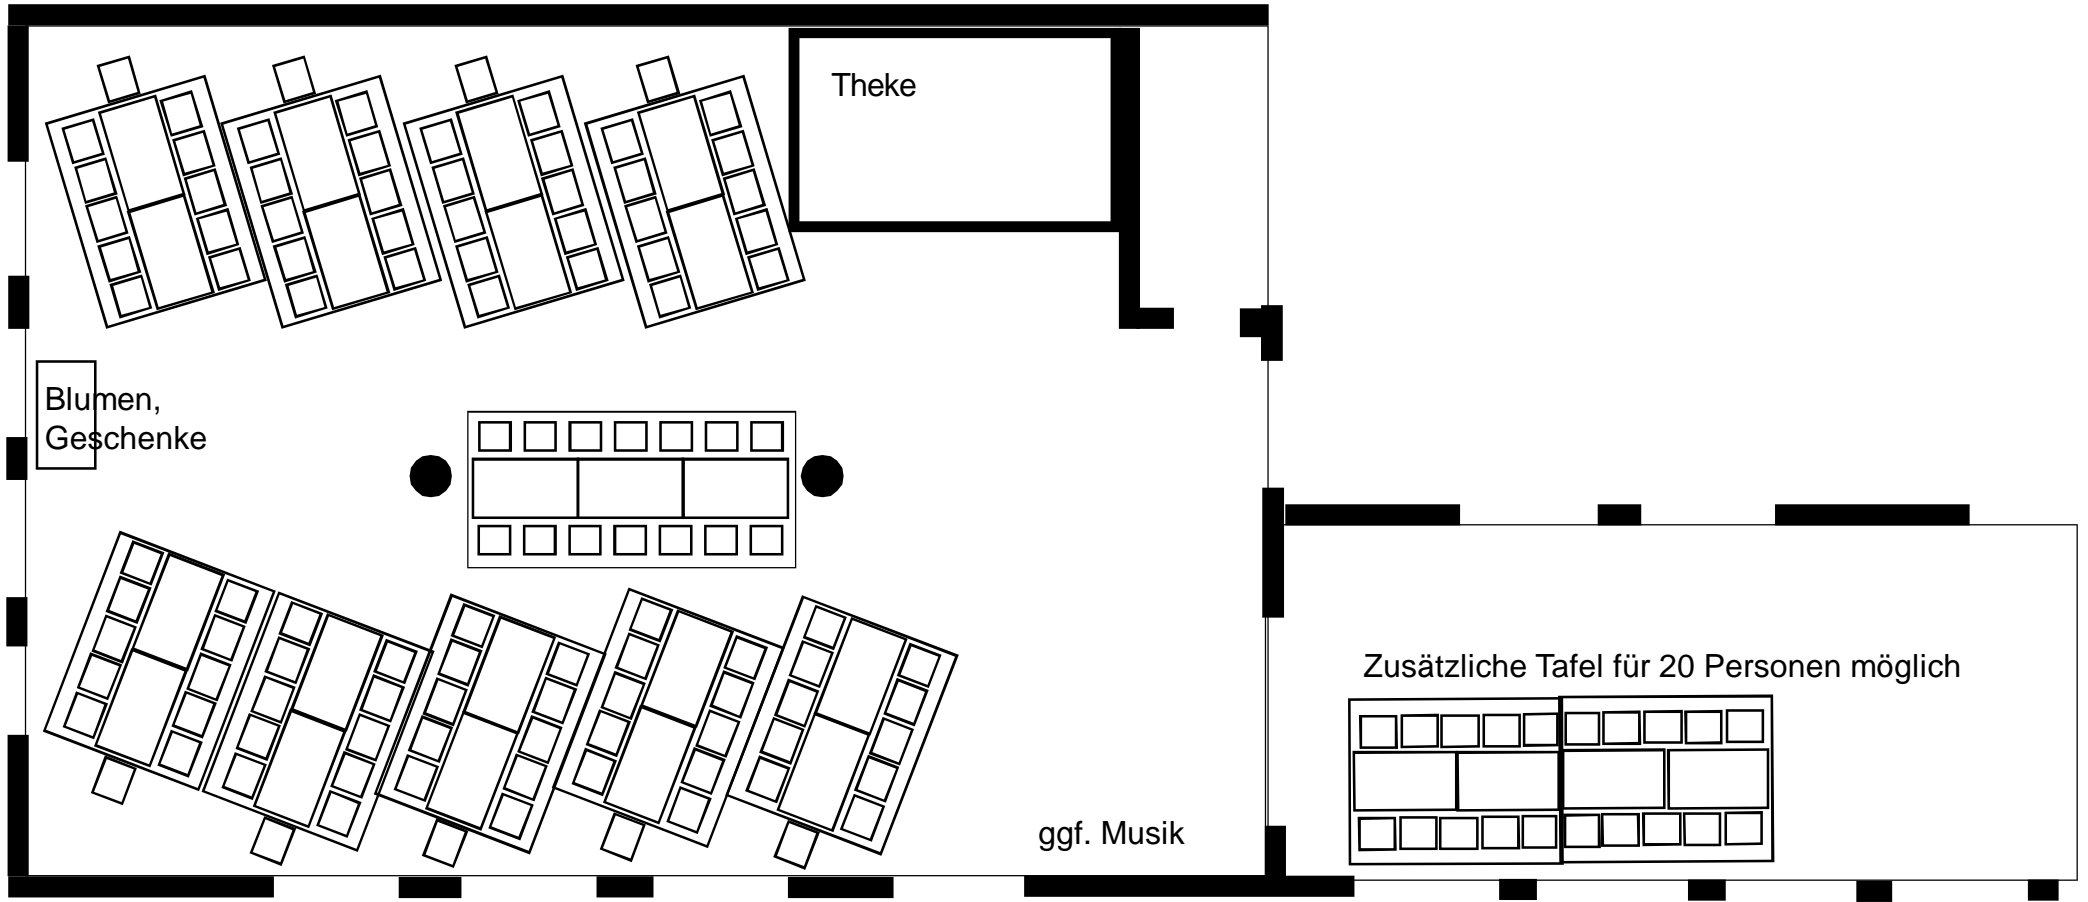

Akzent Hotel Hahnenkamp: Kairaba Saal 16,5 m x 11,3 m netto 176 m²

7x 9 und 7 Sitzplätze = 70 Plätze für **Festliches Menue oder Buffet**

Akzent Hotel Hahnenkamp: Kairaba Saal

16,5 m x 11,3 m netto 176 m²

8x 14 Sitzplätze + 1x 8 + 4 „Kopfplätze“ + 1x 2 = 126 Plätze für **Festliches Menü oder Buffet**

Akzent Hotel Hahnenkamp: Kairaba Saal 16,5 m x 11,3 m netto 176 m²

9 x 11 Plätze + 1 x 14 Plätze = 113 Plätze für **Festliches Menue oder Buffet**

Akzent Hotel Hahnenkamp: Kairaba Saal 16,5 m x 11,3 m netto 176 m²

1 x 10 Plätze Ehrentisch + 1 x 14 Plätze + 8 x 10-12 Plätze **ca. 100 / 120 Personen**

Akzent Hotel Hahnenkamp: Kairaba Saal

16,5 m x 11,3 m netto 176 m²

10x 8 = 80 Plätze für **Vortrag oder Tagung**

Akzent Hotel Hahnenkamp: Kairaba Saal

16,5 m x 11,3 m netto 176 m²

U-Tafel 56 + 9= 65 Sitzplätze für festliches Banquette
mit große Tanzfläche für die anschließende Veranstaltung