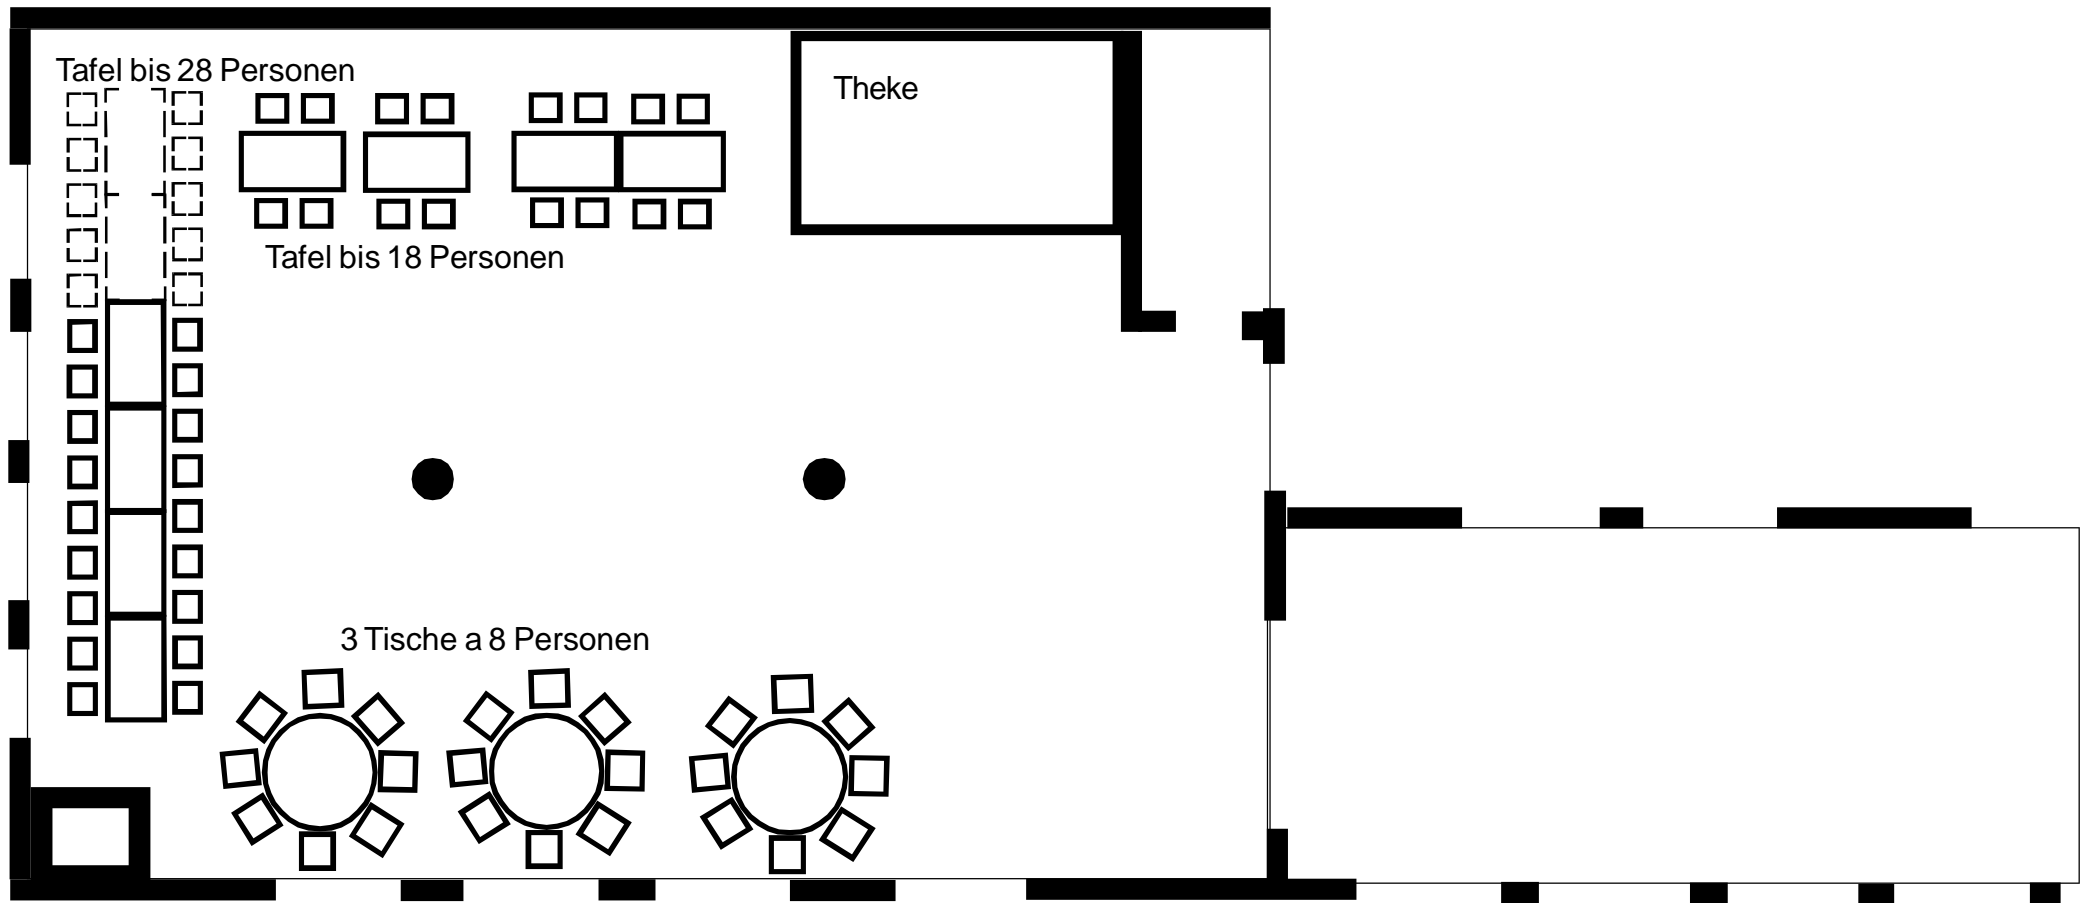

Akzent Hotel Hahnenkamp: Kairaba Saal 16,5 m x 11,3 m netto 176 m²

7x 9 und 7 Sitzplätze = 70 Plätze für **Festliches Menue oder Buffet**

Akzent Hotel Hahnenkamp: Kairaba Saal

16,5 m x 11,3 m netto 176 m²

Akzent Hotel Hahnenkamp: Kairaba Saal

16,5 m x 11,3 m netto 176 m²

8 runde Tische 1,50m Durchmesser a 8 Personen = 64 Plätze

Preis für Tischaufbau, Abtransport und Mietanteil 8,00 Euro je Tisch
Für die extragroßen Tischdecken werden 4,80 Euro je Tisch berechnet

Akzent Hotel Hahnenkamp: Kairaba Saal

16,5 m x 11,3 m netto 176 m²

Tagung oder Vortrag mit Beamer und Leinwand, anschließend ist Essen an den Tischen möglich

6x 14 Plätze = 84 Sitzplätze

Akzent Hotel Hahnenkamp: Kairaba Saal

16,5 m x 11,3 m netto 176 m²

Akzent Hotel Hahnenkamp: Kairaba Saal

16,5 m x 11,3 m netto 176 m²

1 Ehrentisch für 9-11 Personen und 8 runde Tische 1,50m Durchmesser a 8 Personen 64 Plätze. Gesamt bis 75 Plätze