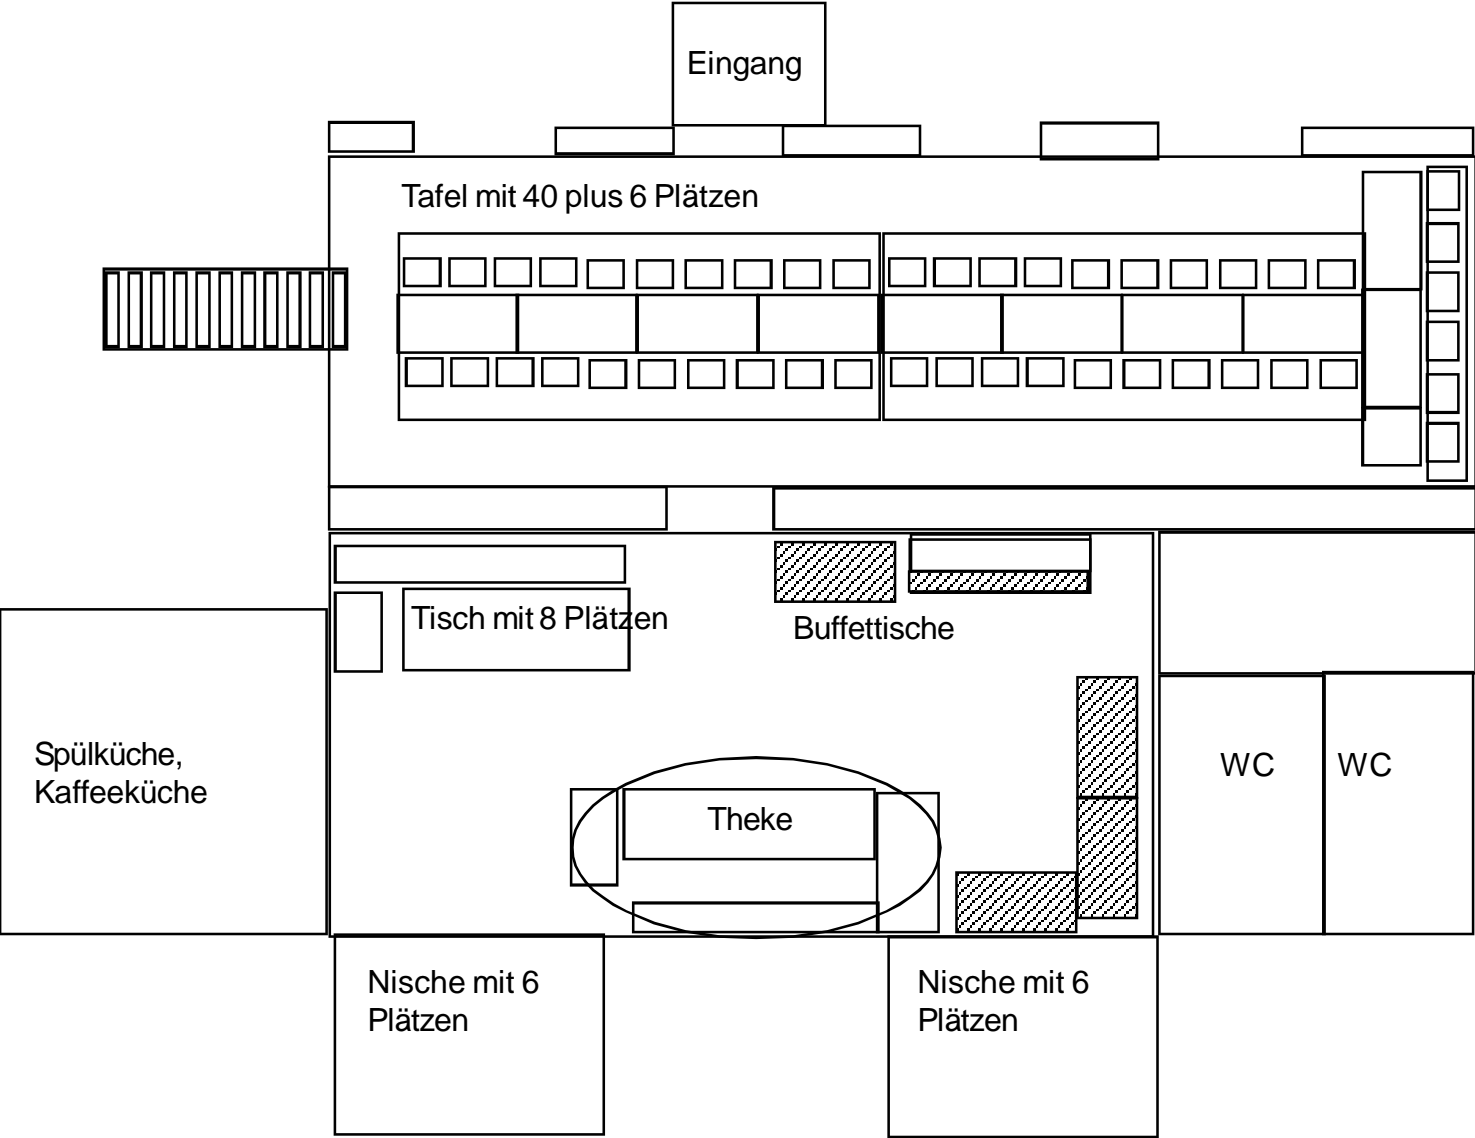

Gewölbe: Festliche Bestuhlung und Stehtische für 46 Personen plus Plätze im Thekenraum

Gewölbe: Partybestuhlung und Stehtische für 100 Personen